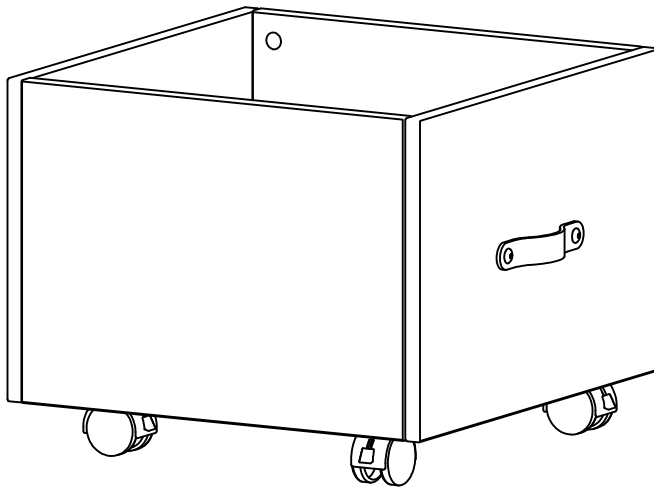

**LIFETIME**  
KIDSROOMS

**Art: 7059**

Samlevejledning  
Assembly Instructions  
Bauanleitung  
Montage handleiding  
Notice de montage  
Istruzioni di montaggio

Art: 7059

Colli: 1

7059

1

2

3

4

  
121071 x 8  
ø12 x 9,5mm