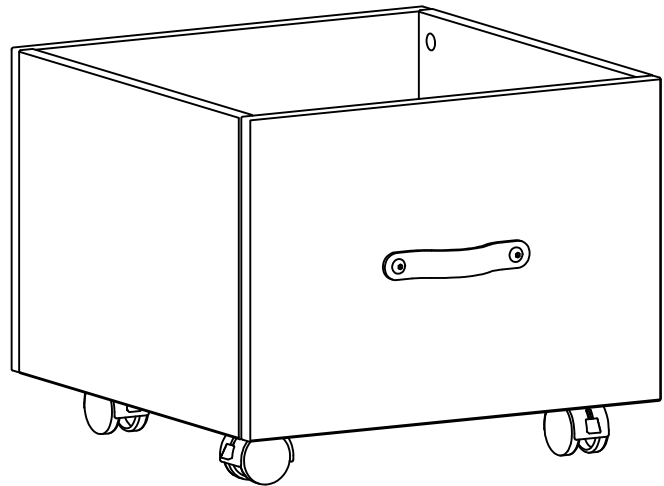

**LIFETIME**  
KIDSROOMS

**Art: 7059**

Samlevejledning  
Assembly Instructions  
Bauanleitung  
Montage handleiding  
Notice de montage  
Istruzioni di montaggio

Art: 7059

Colli: 1

7059

1

2

3

4

  
121071 x 8  
ø12 x 9,5mm