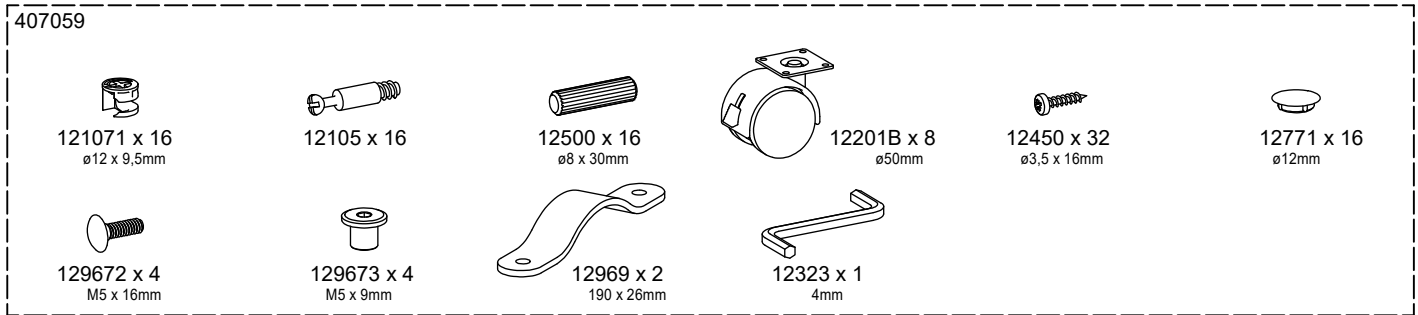

**LIFETIME**  
KIDSROOMS

**Art: 7059**

Samlevejledning  
Assembly Instructions  
Bauanleitung  
Montage handleiding  
Notice de montage  
Istruzioni di montaggio

Art: 7059

Colli: 1

7059

1

2

3

4

  
121071 x 8  
ø12 x 9,5mm

5

6

  
121071 x 8  
ø12 x 9,5mm

7

  
12771 x 16  
ø12mm

8

12969 x 2  
190 x 26mm

129672 x 4  
M5 x 16mm

129673 x 4  
M5 x 9mm

12323 x 1  
4mm

x 2

9

12201B x 8  
ø50mm

12450 x 32  
ø3,5 x 16mm

x 2